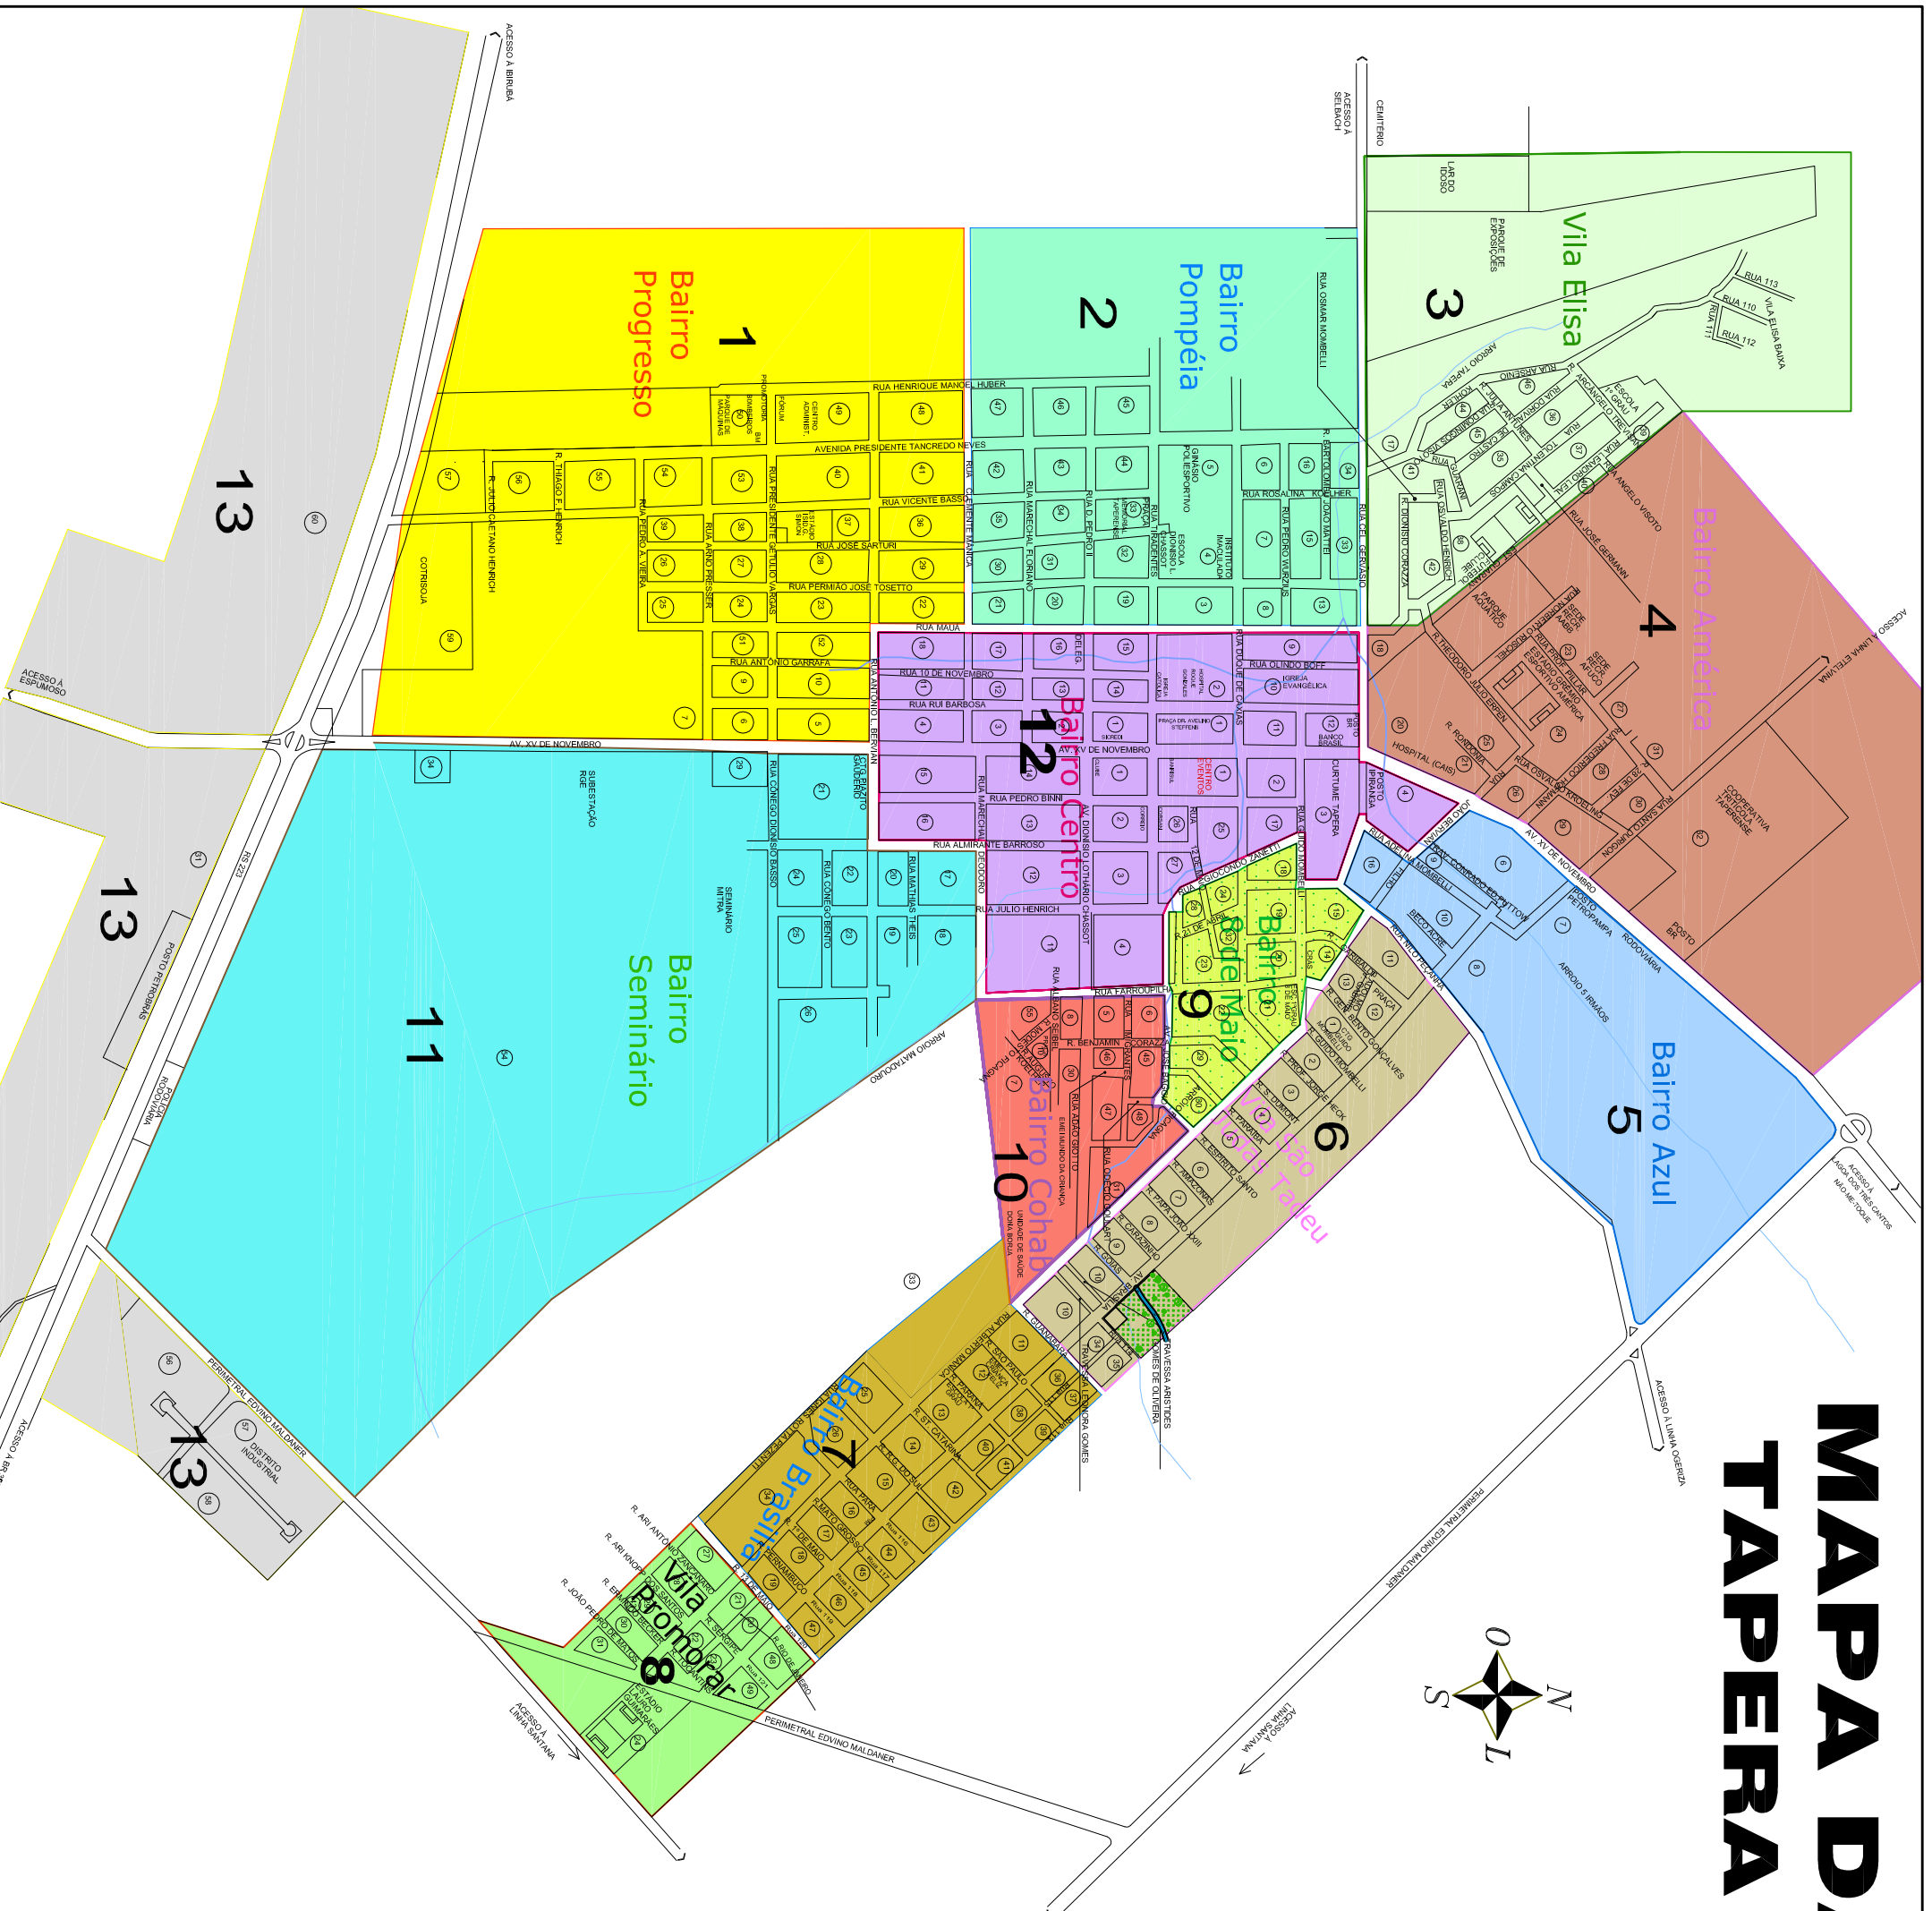

MAPA DA CIDADE TAPERÁ - BAIRROS

LEGENDA:

- 1 Bairro Progresso
- 2 Bairro Pompéia
- 3 Bairro Vila Elisa
- 4 Bairro América
- 5 Bairro Azul
- 6 Bairro Vila São Judas Tadeu
- 7 Bairro Vila Brasília
- 8 Bairro Vila Promorar
- 9 Bairro 8 de Maio
- 10 Bairro Cohab
- 11 Bairro Seminário
- 12 Bairro Centro
- 13 Distrito Industrial