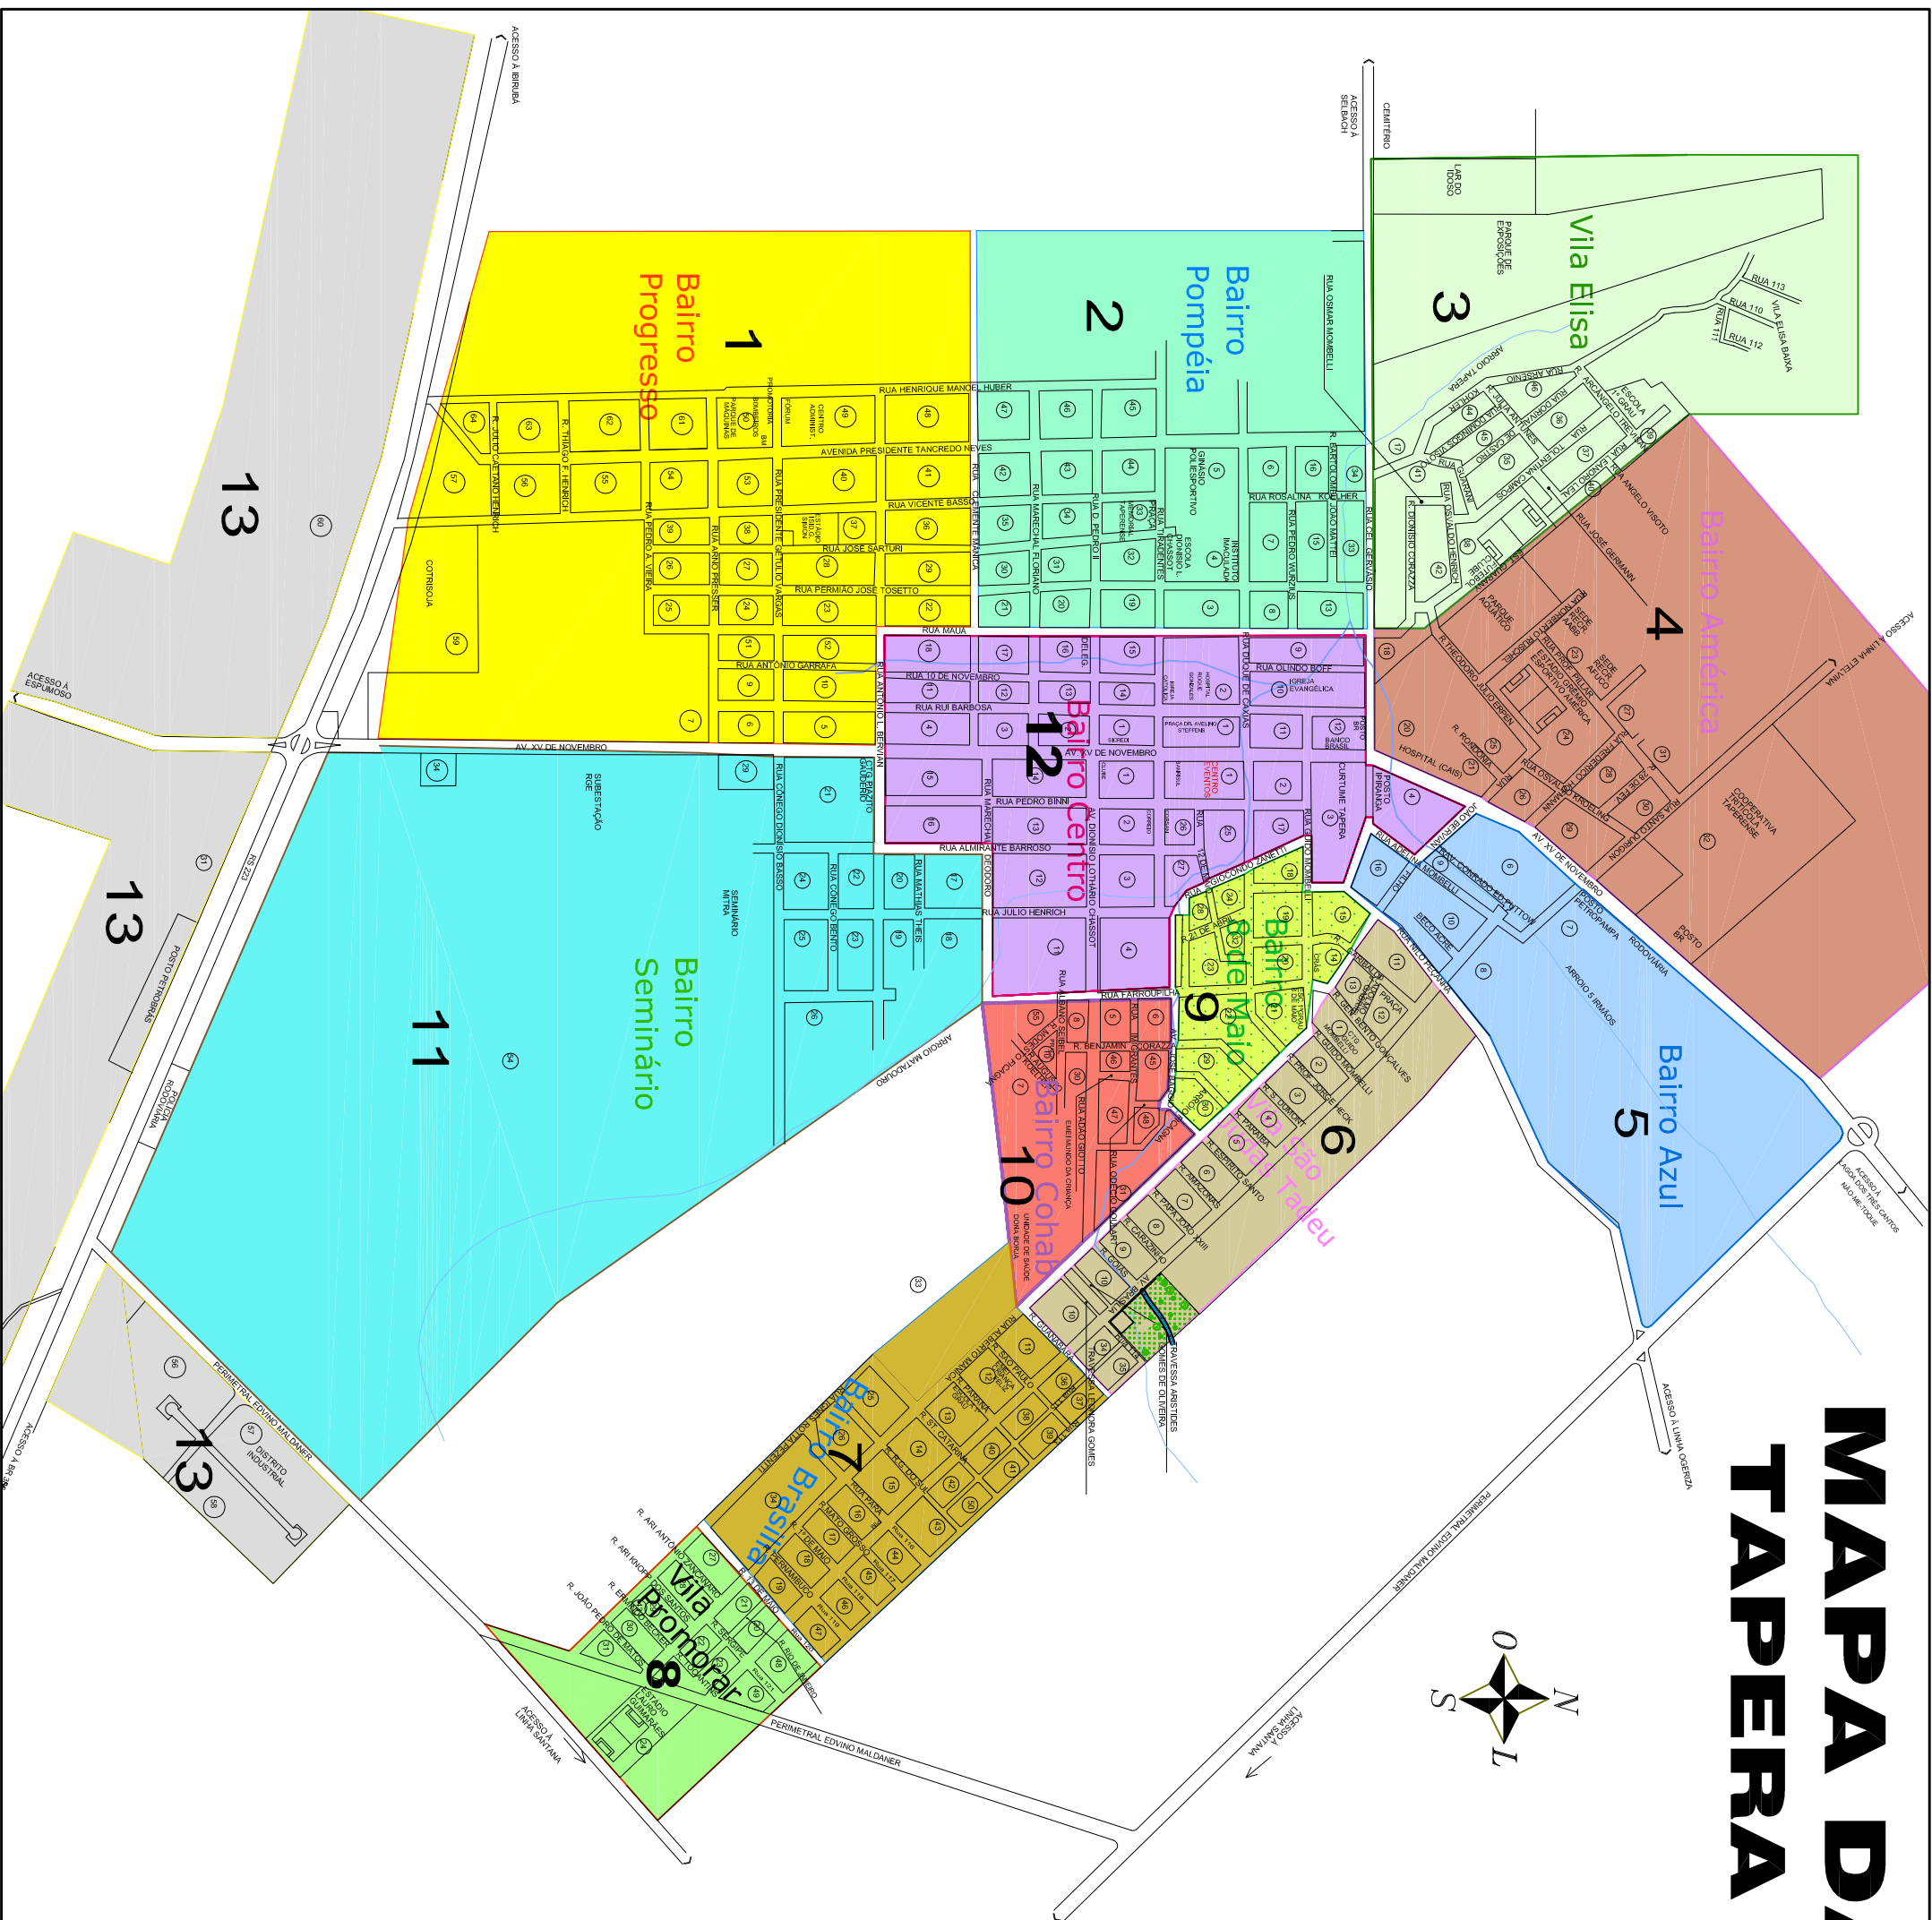

MAPA DA CIDADE TAPERAS - BAIRROS

LEGENDA:

- 1 Bairro Progresso
- 2 Bairro Pompéia
- 3 Bairro Vila Elisa
- 4 Bairro América
- 5 Bairro Azul
- 6 Bairro Vila São Judas Tadeu
- 7 Bairro Vila Brasília
- 8 Bairro Vila Promorar
- 9 Bairro 8 de Maio
- 10 Bairro Cohab
- 11 Bairro Seminário
- 12 Bairro Centro
- 13 Distrito Industrial