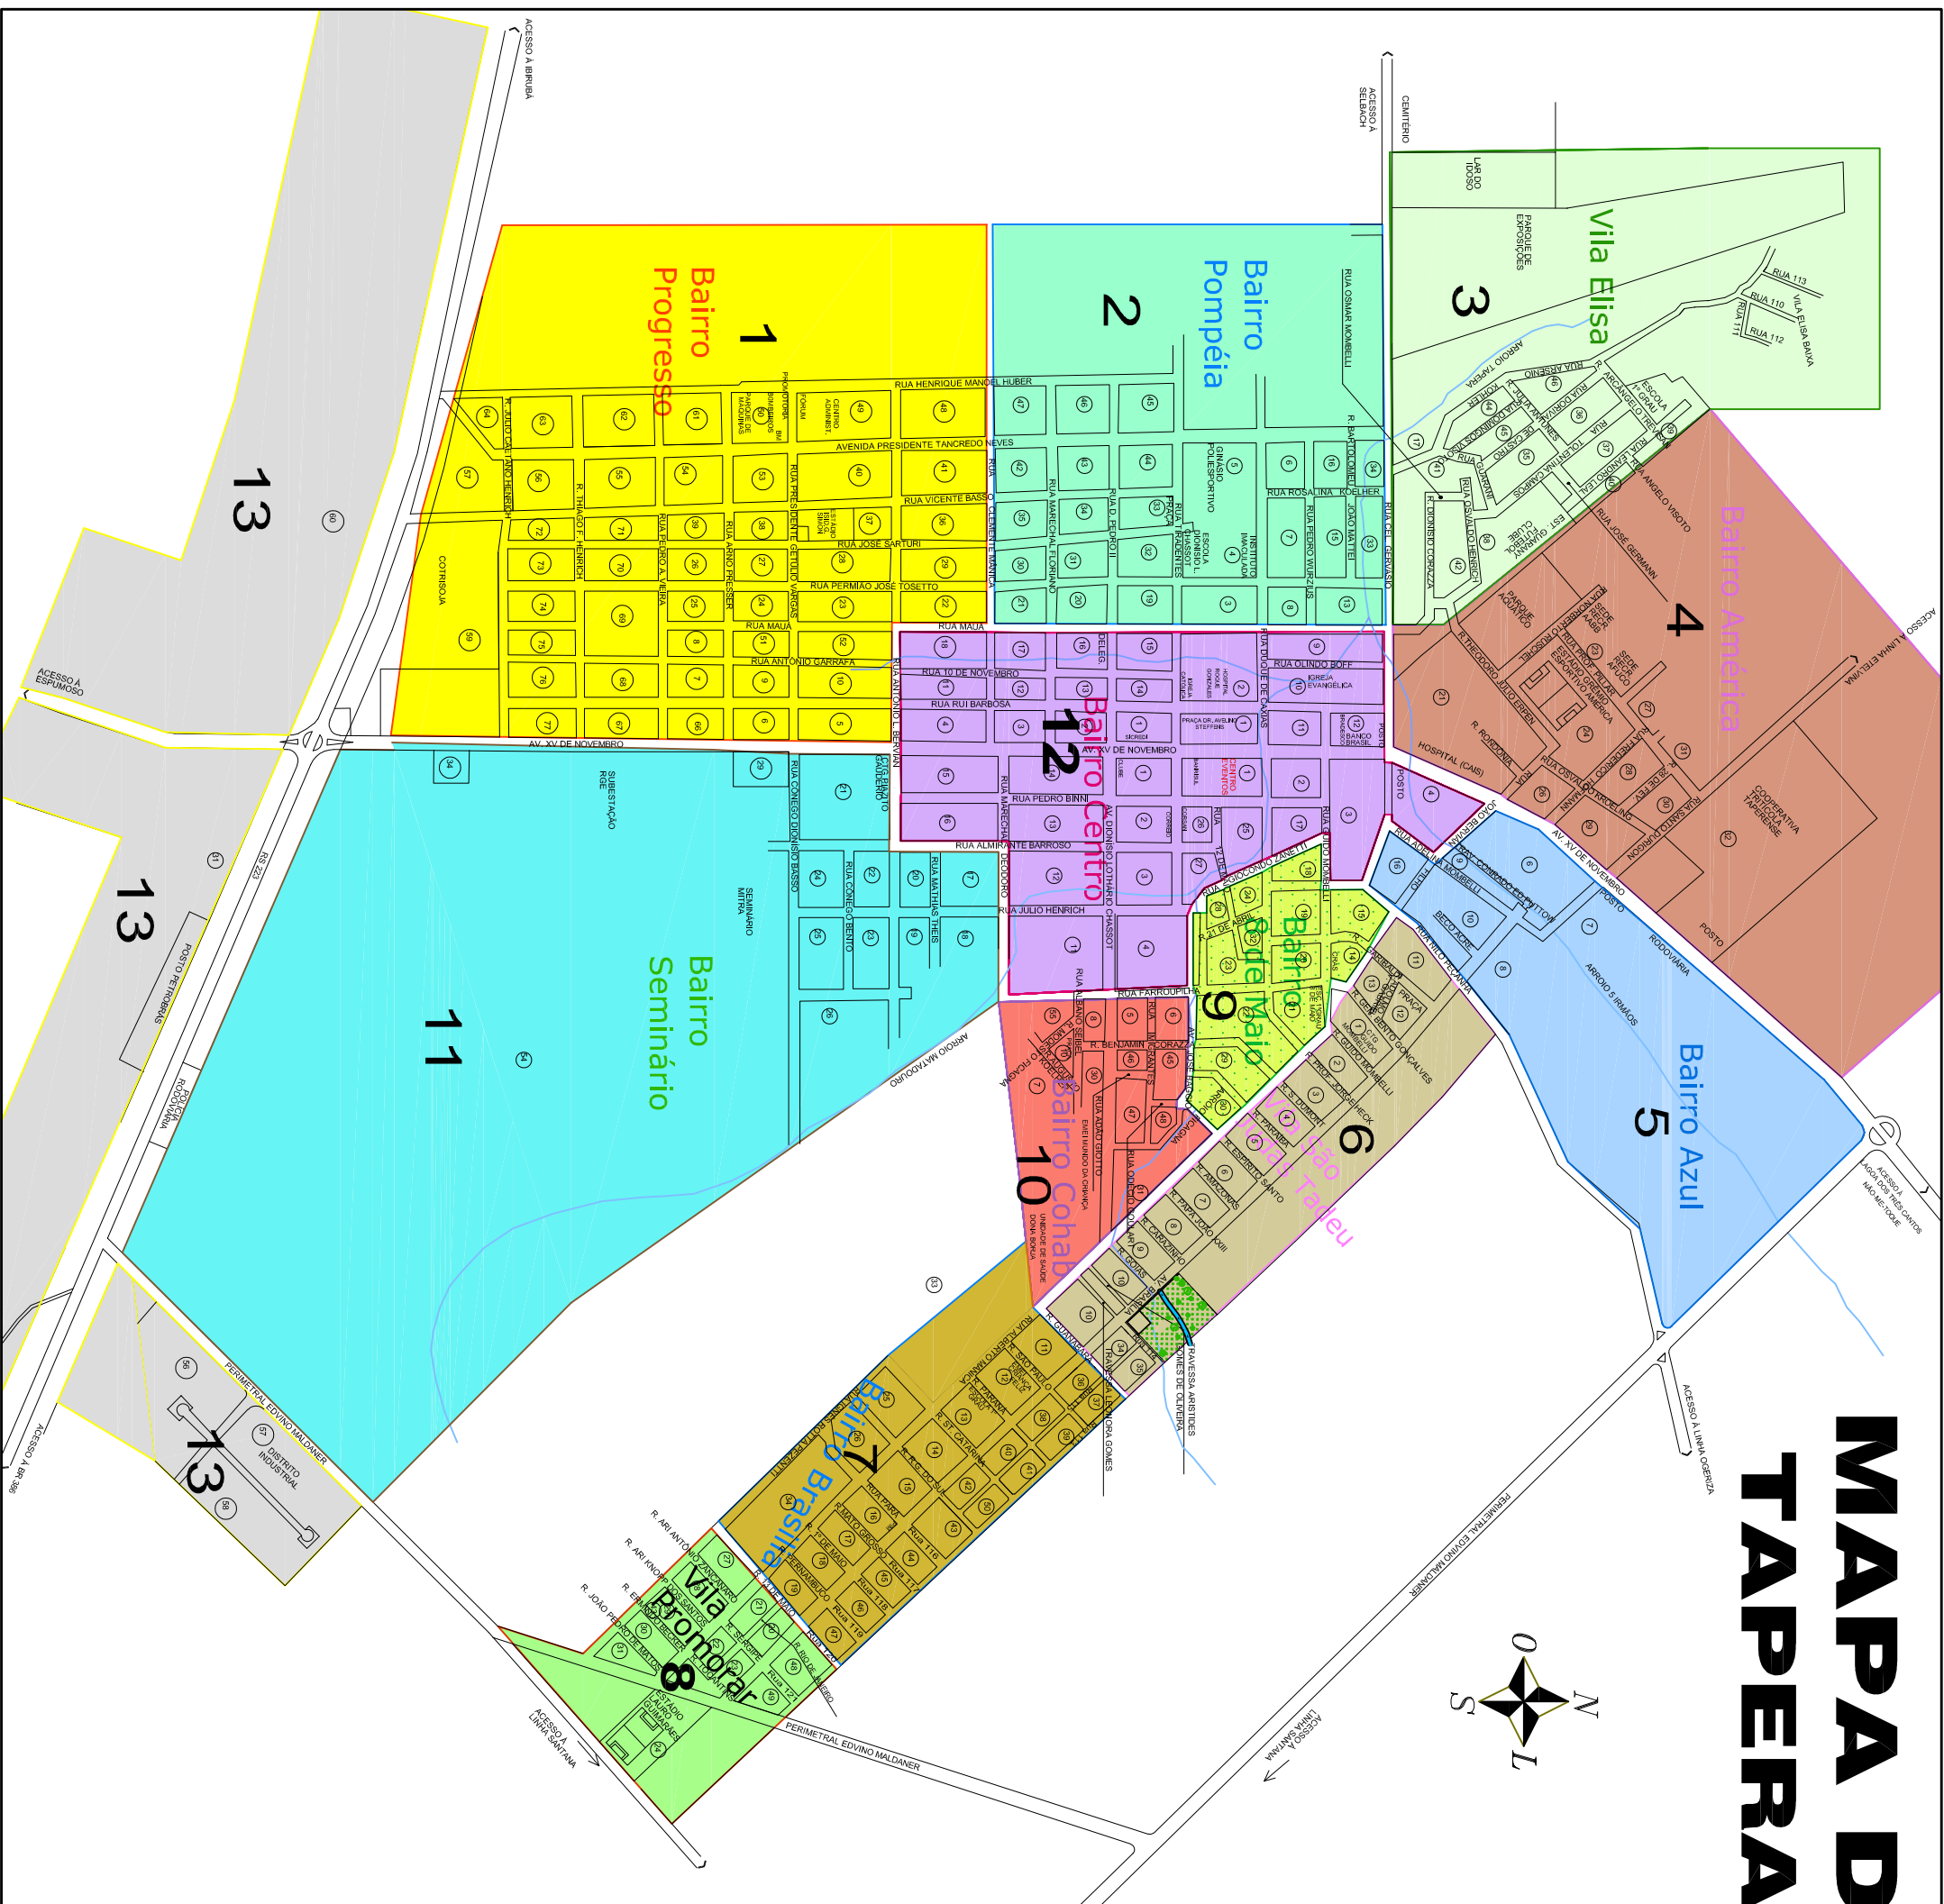

MAPA DA CIDADE TAPERERA - BAIRROS

- LEGENDA:**
- 1 Bairro Progresso
 - 2 Bairro Pompéia
 - 3 Bairro Vila Elisa
 - 4 Bairro América
 - 5 Bairro Azul
 - 6 Bairro Vila São Judas Tadeu
 - 7 Bairro Vila Brasília
 - 8 Bairro Vila Promorar
 - 9 Bairro 8 de Maio
 - 10 Bairro Cohab
 - 11 Bairro Seminário
 - 12 Bairro Centro
 - 13 Distrito Industrial